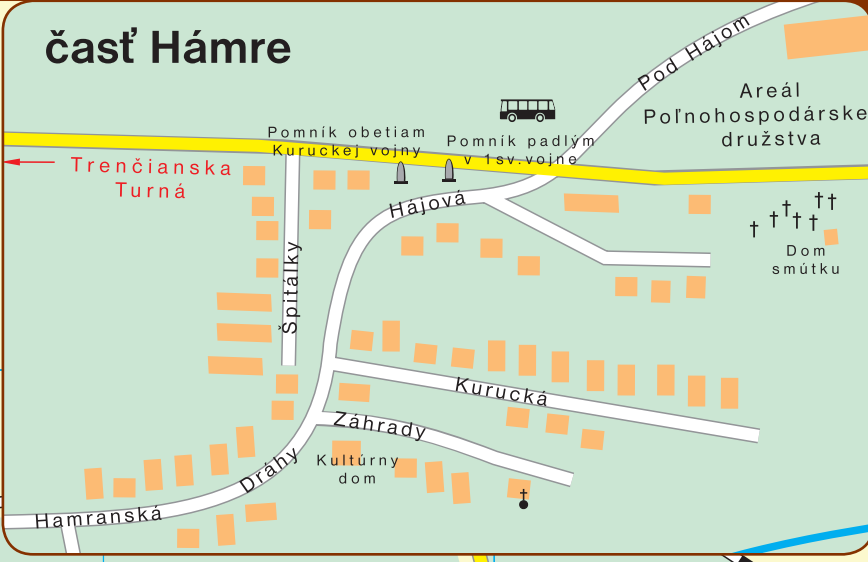

TRENČIANSKA TURNÁ

Mierka 1 : 5 000

	KOSTOL, KAPLNKA KIRCHE, KAPELLE CHURCH, CHAPEL		HLAVNÉ CESTY DURCHFARTSSTRASSE MAIN THROUGH ROADS
	POŠTA POSTAMT POST OFFICE		VEDLAJŠIE CESTY SONSTIGE STRASSEN OTHER ROADS
	ZDRAVOTNÍCKE ZARIADENIE SANITÄTSEINRICHTUNG HEALTH-CARE FACILITIES		RIEKA DER FLUSS RIVER
	LEKÁREŇ APOTHEKE PHARMACY		ŽELEZNICA EISENBAHN RAILWAY
	POMNÍK EHRENMAL REGIOUS SYMBOL		ZÁSTAVBA BEBAUTE FLÄCHE BUILT-UP AREAS
	ČERPAČIA STANICA TANKSTELLE FUEL STATION		ZELEŇ GRUNANLAGE GREEN AREAS
	AUTOBUSOVÁ ZASTÁVKA BUSHALTESTELLE BUS STOP		CINTORIN FRIEDHOF CEMETRY
	REŠTAURÁCIA, POHOSTINSTVO DAS GASTHAUS RESTAURANT		OBCHOD DAS GESCHÄFT SHOP

REGISTER ULÍC TRENČIANSKA TURNÁ

1.Mája D4-5	Potôčky D,E3
9.Mája B,C3	Pri potoku C2-3
9.Líp D2	Rozmarínová C3
Bánovská C,D4-7	Samuela Timona
Beckovská C,E1-4	B,C4-5
Cintorínska B4-5	Školská C4-5
Družstevná E2	Trenčianska A,C4-5
Družstevná 2 D2	Vysoká D3-4
Hornomajerská	Za oravcom C2-3
C,D6-7	Za záhradou C6
Horný majer D6-7	Za záhradou 1
Huková C6	C,D 6
Inovecká E3	Zajarčie D,E8
Javorie E3-4	Železničná B6-6
Kosmatínska B,C6	
Lúčna B3	časť HÁMRE
Mládežnícka B,D	Dráhy
5-6	Hájová
Nivka B,C3-4	Hamranská
Obchodná C,D7	Kurucká
Oslobodenia C,	Pod Hájom
D4-E5	Špitálky
Pažiť D3	Záhrady
Podlužie B4	

© **Sinex**
Akákoľvek reprodukcia
časti, alebo celej mapy
je povolená len so
súhlasom Sinex RA