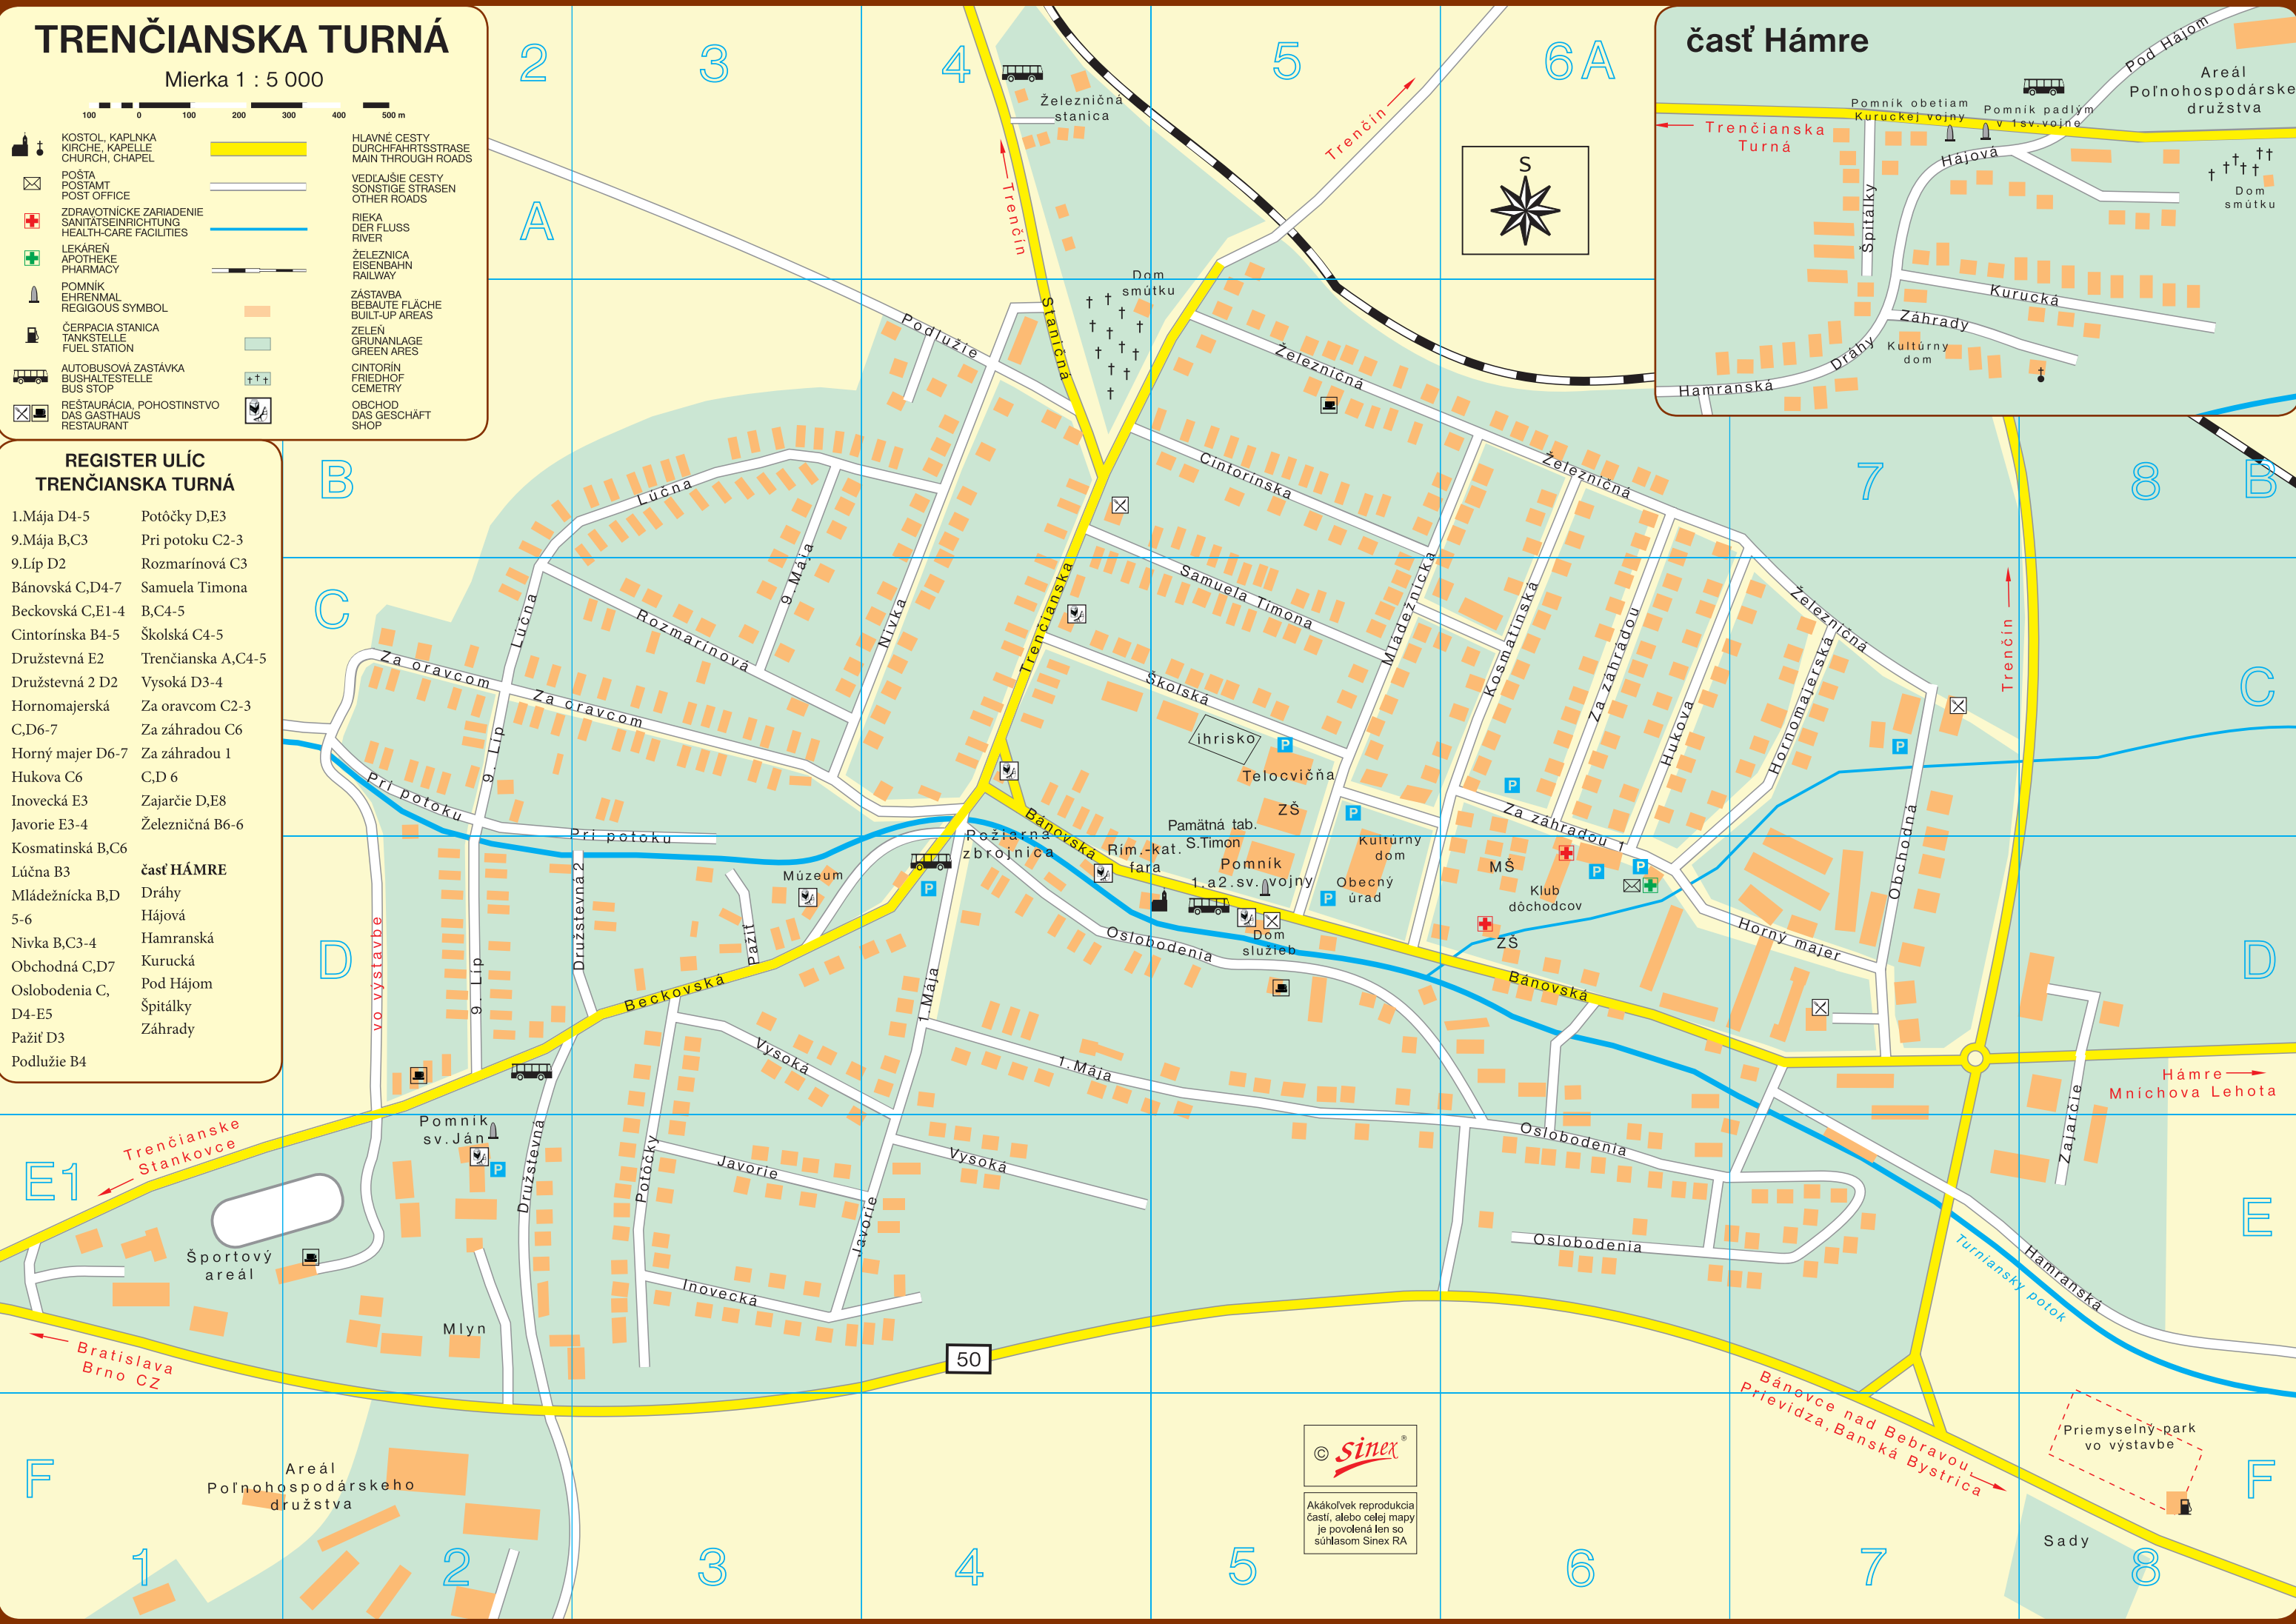

TRENČIANSKA TURNÁ

Mierka 1 : 5 000

	KOSTOL, KAPLNKA KIRCHE, KAPELLE CHURCH, CHAPEL		HLAVNÉ CESTY DURCHFARTSSTRASSE MAIN THROUGH ROADS
	POŠTA POSTAMT POST OFFICE		VEDLAJŠIE CESTY SONSTIGE STRASSEN OTHER ROADS
	ZDRAVOTNÍCKE ZARIADENIE SANITÄTSEINRICHTUNG HEALTH-CARE FACILITIES		RIEKA DER FLUSS RIVER
	LEKÁREŇ APOTHEKE PHARMACY		ŽELEZNICA EISENBAHN RAILWAY
	POMNÍK EHRENMAL REGIOUS SYMBOL		ZÁSTAVBA BEBAUTE FLÄCHE BUILT-UP AREAS
	ČERPAČIA STANICA TANKSTELLE FUEL STATION		ZELEŇ GRUNANLAGE GREEN AREAS
	AUTOBUSOVÁ ZASTÁVKA BUSHALTESTELLE BUS STOP		CINTORIN FRIEDHOF CEMETRY
	REŠTAURÁCIA, POHOSTINSTVO DAS GASTHAUS RESTAURANT		OBCHOD DAS GESCHÄFT SHOP

REGISTER ULÍC TRENČIANSKA TURNÁ

1.Mája D4-5	Potôčky D,E3
9.Mája B,C3	Pri potoku C2-3
9.Líp D2	Rozmarínová C3
Bánovská C,D4-7	Samuela Timona
Beckovská C,E1-4	B,C4-5
Cintorínska B4-5	Školská C4-5
Družstevná E2	Trenčianska A,C4-5
Družstevná 2 D2	Vysoká D3-4
Hornomajerská	Za oravcom C2-3
C,D6-7	Za záhradou C6
Horný majer D6-7	Za záhradou 1
Huková C6	C,D 6
Inovecká E3	Zajarčie D,E8
Javorie E3-4	Železničná B6-6
Kosmatínska B,C6	
Lúčna B3	časť HÁMRE
Mládežnícka B,D	Dráhy
5-6	Hájová
Nivka B,C3-4	Hamranská
Obchodná C,D7	Kurucká
Oslobodenia C,	Pod Hájom
D4-E5	Špitálky
Pažiť D3	Záhrady
Podlužie B4	

© **Sinex**
Akákoľvek reprodukcia
časti, alebo celej mapy
je povolená len so
súhlasom Sinex RA